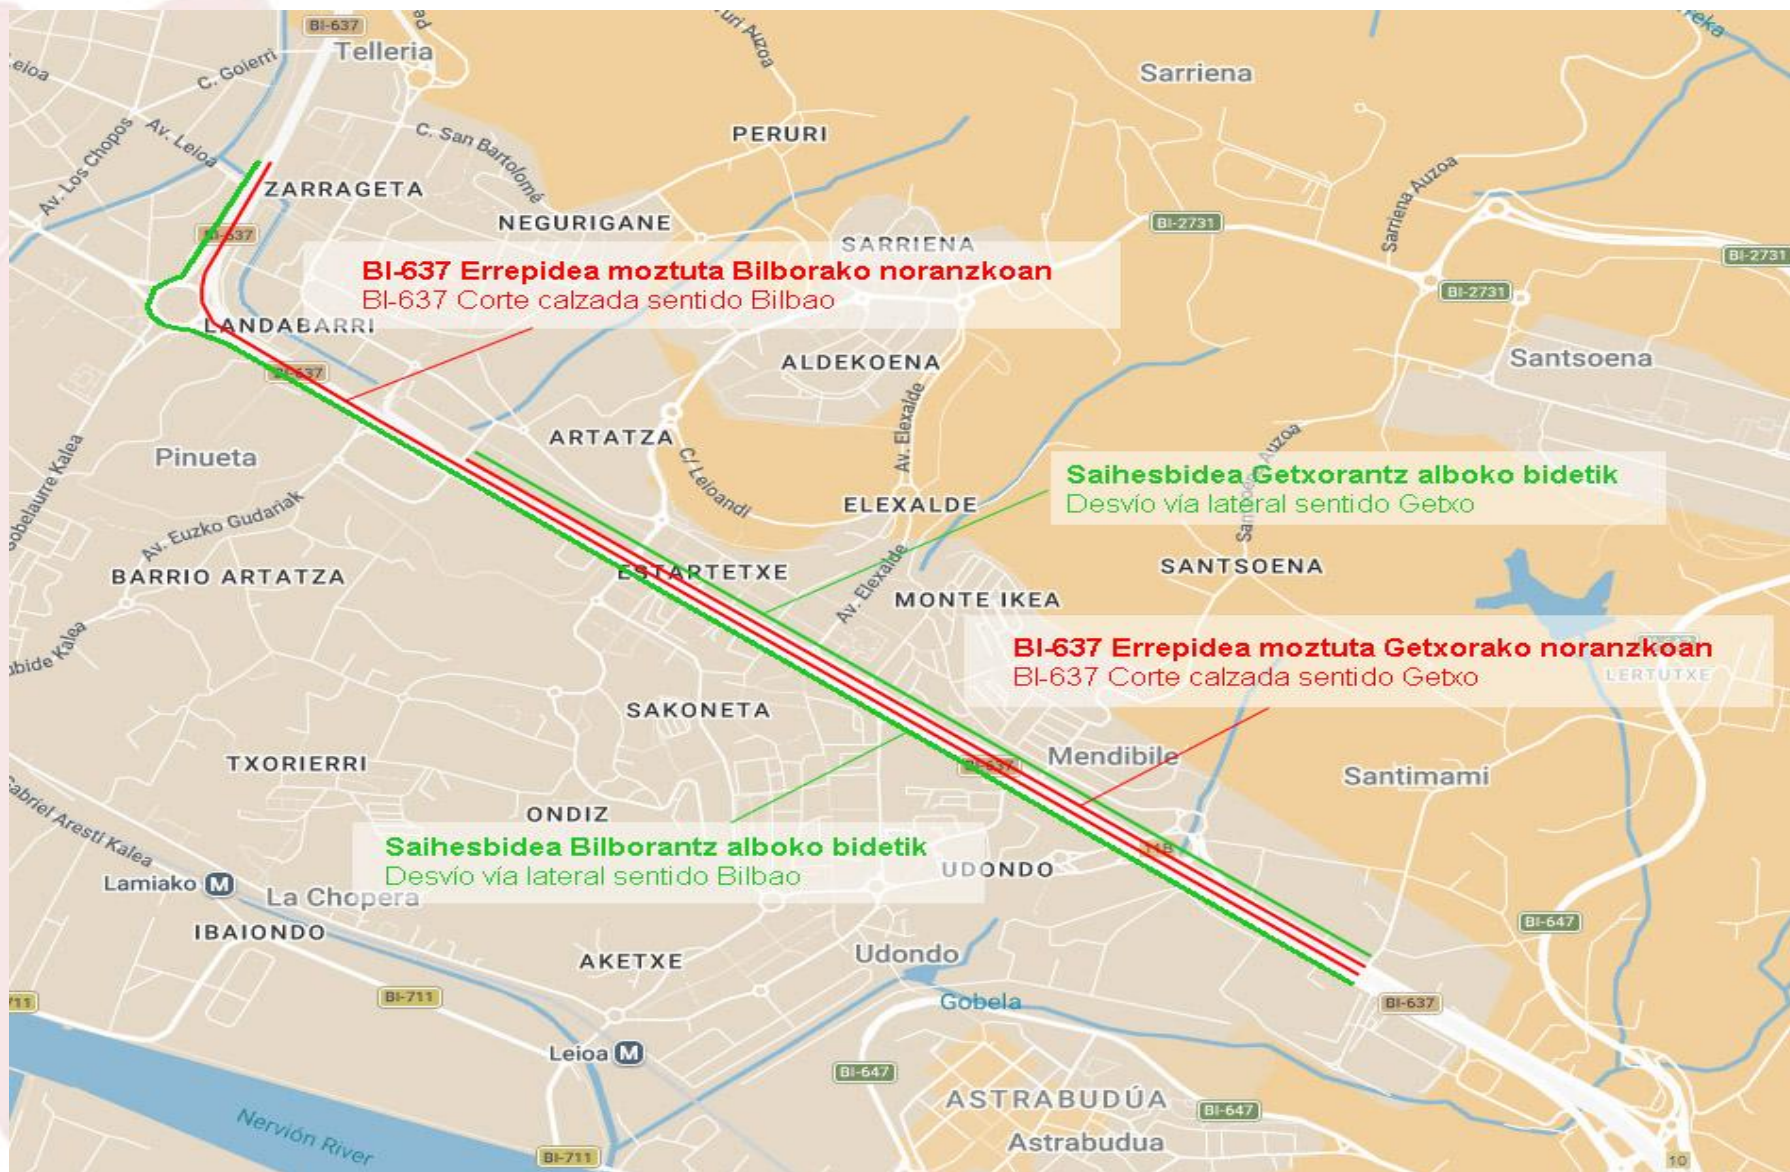

MANTENTZE LANAK DIRELA ETA ERREPIDEA ITXITA/CARRETERA CORTADA POR MANTENIMIENTO

“AVANZADA TUNELA, BI-637”

Hasiera/Comienzo

APIRILAK/ABRIL 20, 22:00

Bukaera/Fin

APIRILAK/ABRIL 21, 6:00

Hasiera/Comienzo

APIRILAK/ABRIL 21, 22:00

Bukaera/Fin

APIRILAK/ABRIL 22, 6:00

MANTENTZE LANAK DIRELA ETA ERREPIDEA ITXITA/CARRETERA CORTADA POR MANTENIMIENTO

“AVANZADA TUNELA, BI-637”

Hasiera/Comienzo

APIRILAK/ABRIL 22, 22:00

Bukaera/Fin

APIRILAK/ABRIL 23, 6:00

“AVANZADA TUNELA, BI-637”

Hasiera/Comienzo

APIRILAK/ABRIL 23, 22:00

Bukaera/Fin

APIRILAK/ABRIL 24, 6:00