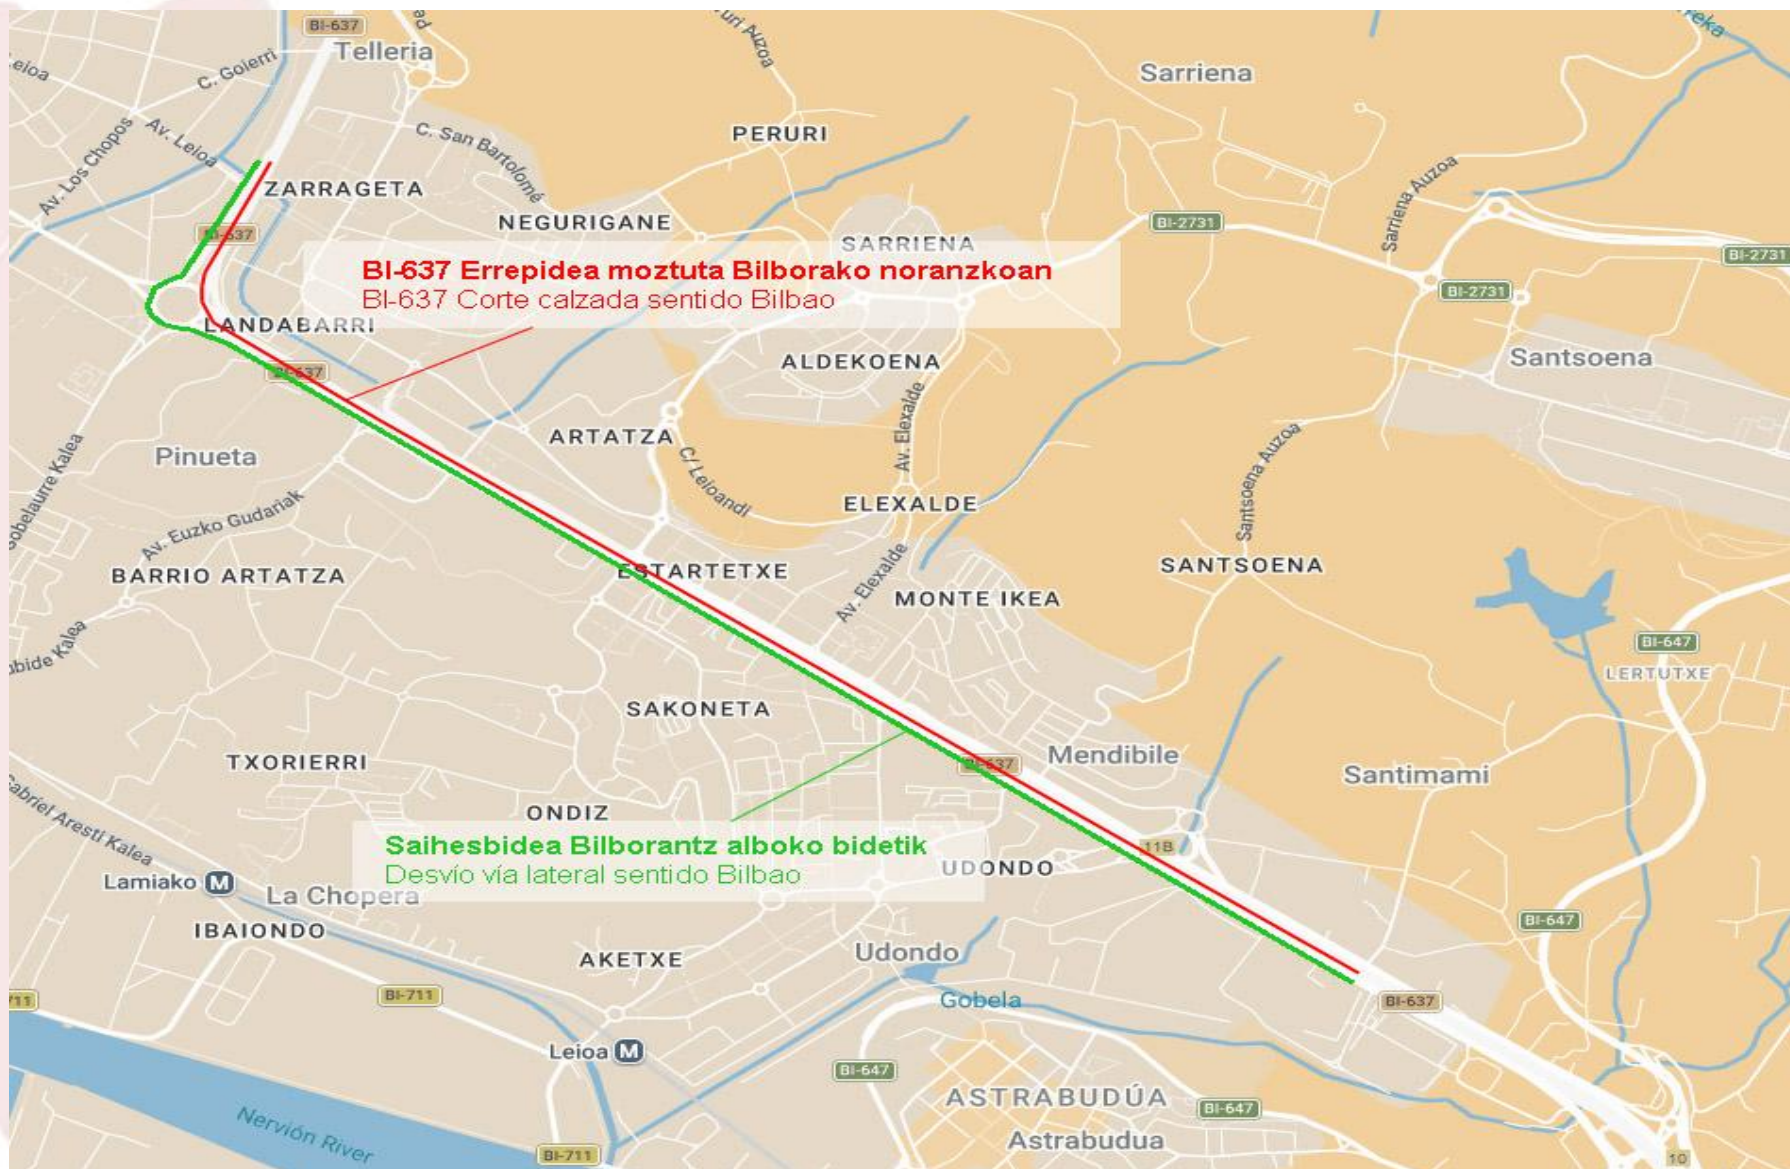

MANTENTZE LANAK DIRELA ETA ERREPIDEA ITXITA/CARRETERA CORTADA POR MANTENIMIENTO

“AVANZADA TUNELA, BI-637”

Hasiera/Comienzo

APIRILAK/ABRIL 20, 22:00

Bukaera/Fin

APIRILAK/ABRIL 21, 6:00

Hasiera/Comienzo

APIRILAK/ABRIL 21, 22:00

Bukaera/Fin

APIRILAK/ABRIL 22, 6:00

MANTENTZE LANAK DIRELA ETA ERREPIDEA ITXITA/CARRETERA CORTADA POR MANTENIMIENTO

“AVANZADA TUNELA, BI-637”

Hasiera/Comienzo

APIRILAK/ABRIL 22, 22:00

Bukaera/Fin

APIRILAK/ABRIL 23, 6:00

“AVANZADA TUNELA, BI-637”

Hasiera/Comienzo

APIRILAK/ABRIL 23, 22:00

Bukaera/Fin

APIRILAK/ABRIL 24, 6:00